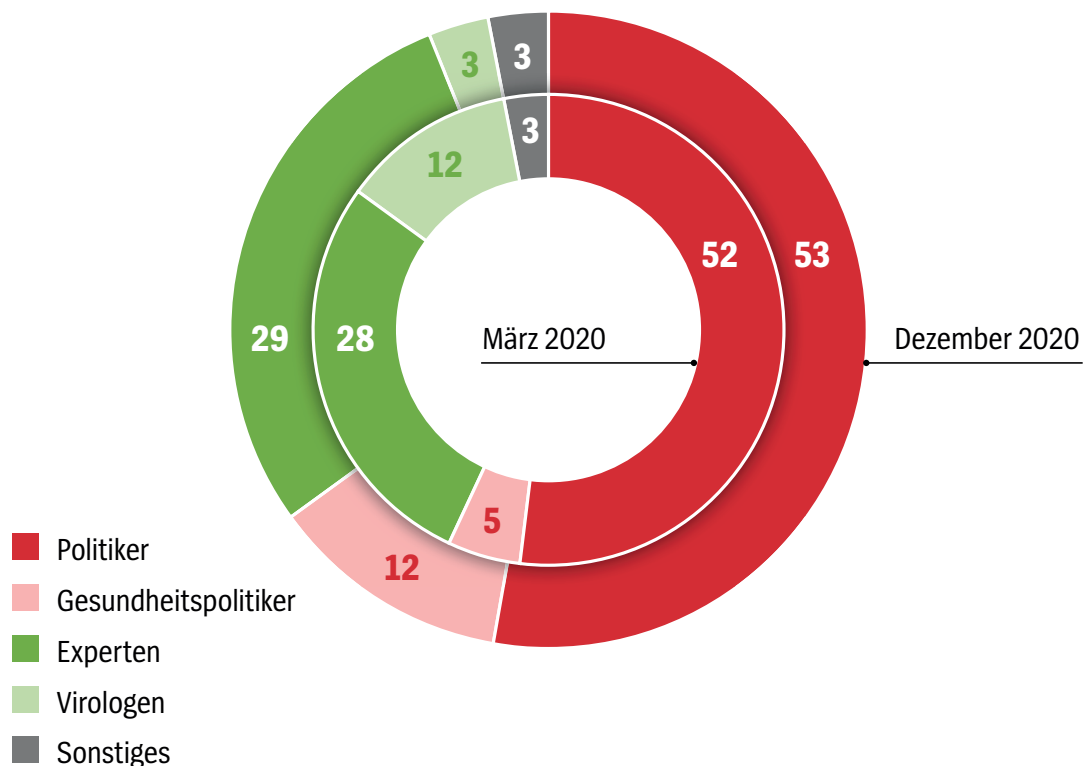

## TV-Nachrichten: Wissenschaft kommt häufig zu Wort

Anteile in Prozent von Politikern und Experten an der Gesamtzahl ihrer Nennungen in der „Tagesschau“

Im Zusammenhang mit dem jeweiligen Lockdown zeigten Experten in der „Tagesschau“ große Präsenz: So betrug ihr Anteil an der Gesamtzahl der genannten Experten und Politiker im März 2020 40 Prozent, darunter zwölf Prozent Virologen. Politiker kamen auf 65 Prozent. Nach Beginn des zweiten Lockdowns im Dezember 2020 war ihr Anteil in der Tagesschau auf 32 Prozent zurückgegangen (Politiker: 57 Prozent).

Quelle: Bandelow, Hornung, Iskandar auf Basis von Tagesschau.de/Archiv · Aus: G+G Ausgabe 04/2021